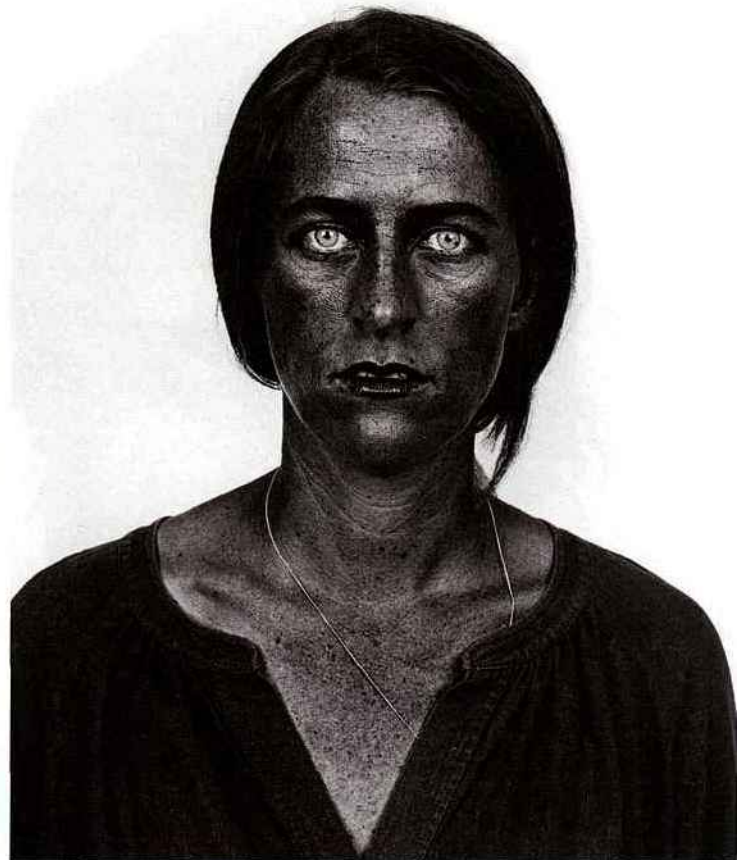

# RENDEZ-VOUS

Les Rencontres d'Arles annoncent une édition tout en noir et blanc relevée par quelques touches de couleur. Mise en bouche.

LÉGENDES PAR FRANCIS PONÉ

## BARKHANES DANS UNE ZONE DE CRATÈRE

Avec l'aimable autorisation des éditions Xavier  NASA/JPL/University of Arizona.

Cette image est extraite de l'exposition *Mars*, une exploration photographique présentée par Xavier Barral. Elle a été conçue par l'éditeur en partenariat avec la Nasa/JPL/University of Arizona et prend place à l'atelier de Chaudronnerie, parc des Ateliers.

À noter, en septembre prochain, la sortie d'un ouvrage rassemblant un important ensemble de ces photographies inédites chez Xavier Barral.